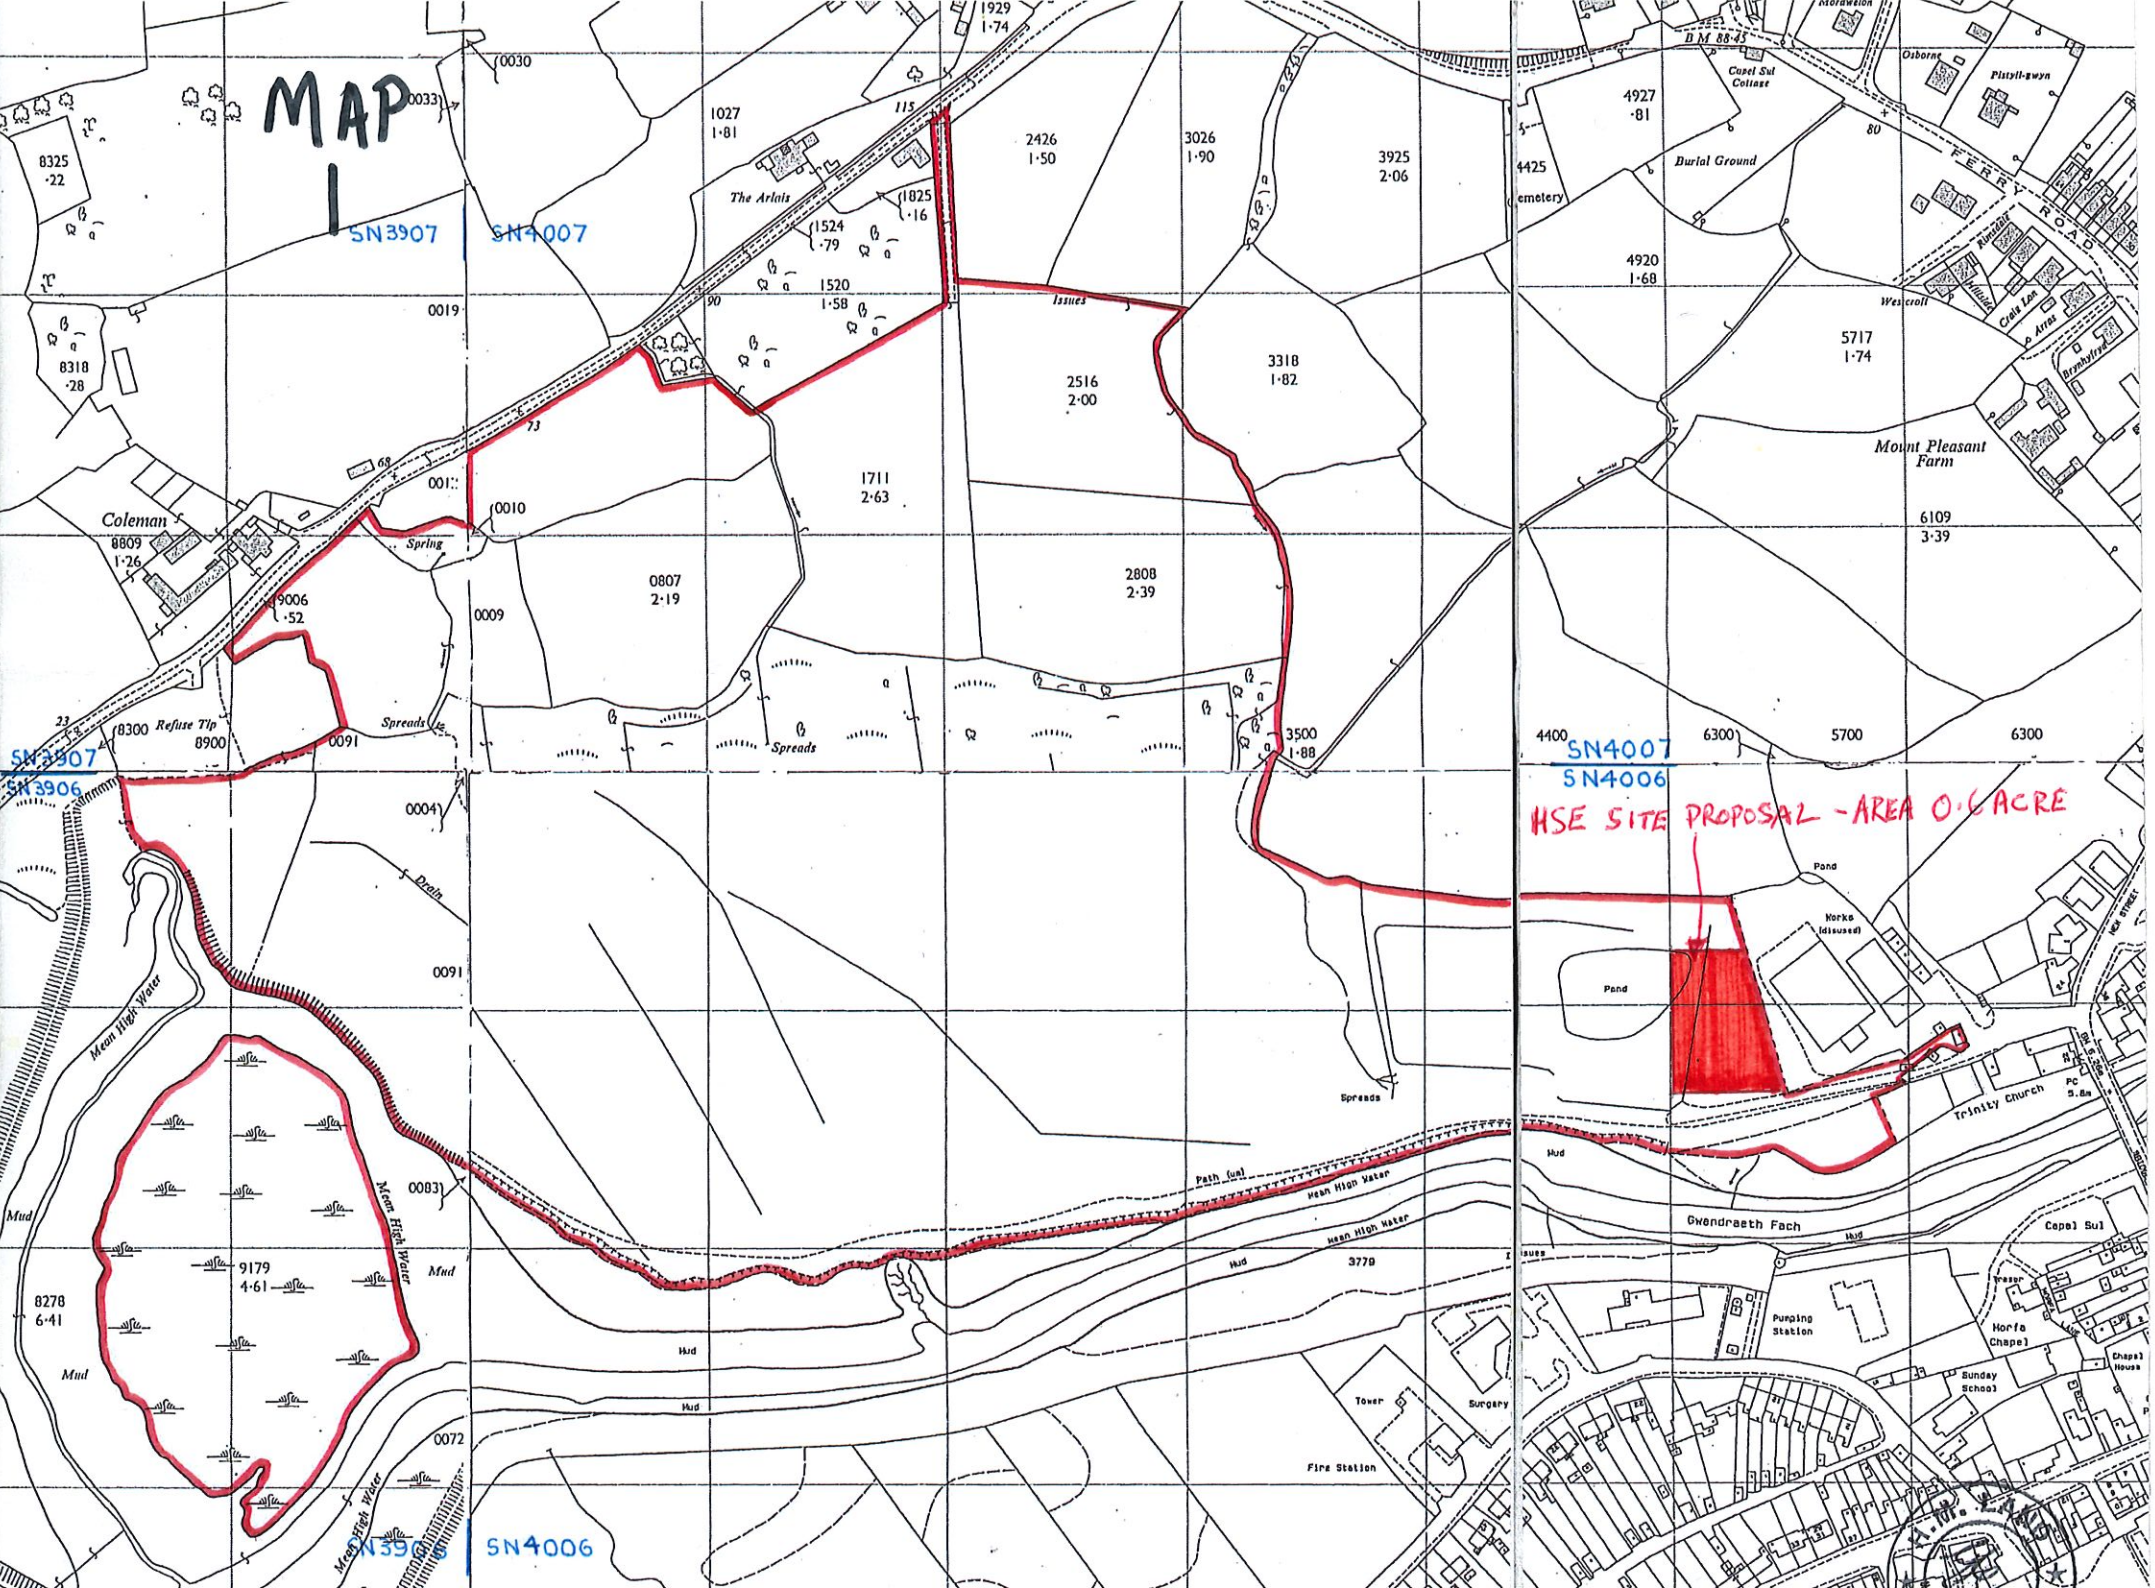

# MAP 1

SN3907

SN4007

SN3907

SN3906

SN4007

SN4006

HSE SITE PROPOSAL - AREA 0.6 ACRE

# MAP 2

ales [GB]

https://maps.cyfoethnaturiolcymru.gov.uk/Html5Viewer210/Index.html?configBase=https://maps.cyfoethnaturiolcymru.gov.uk

## Syllwr Map Rhyngweithiol Interactive Map Viewer

BETA

Show Tool Labels

Find Data	Drawing	Measure	Edit Measur...	Refresh Map	Help	Print Map	Language	Feedback	Natural Resources Wales Home Page
-----------	---------	---------	----------------	-------------	------	-----------	----------	----------	-----------------------------------