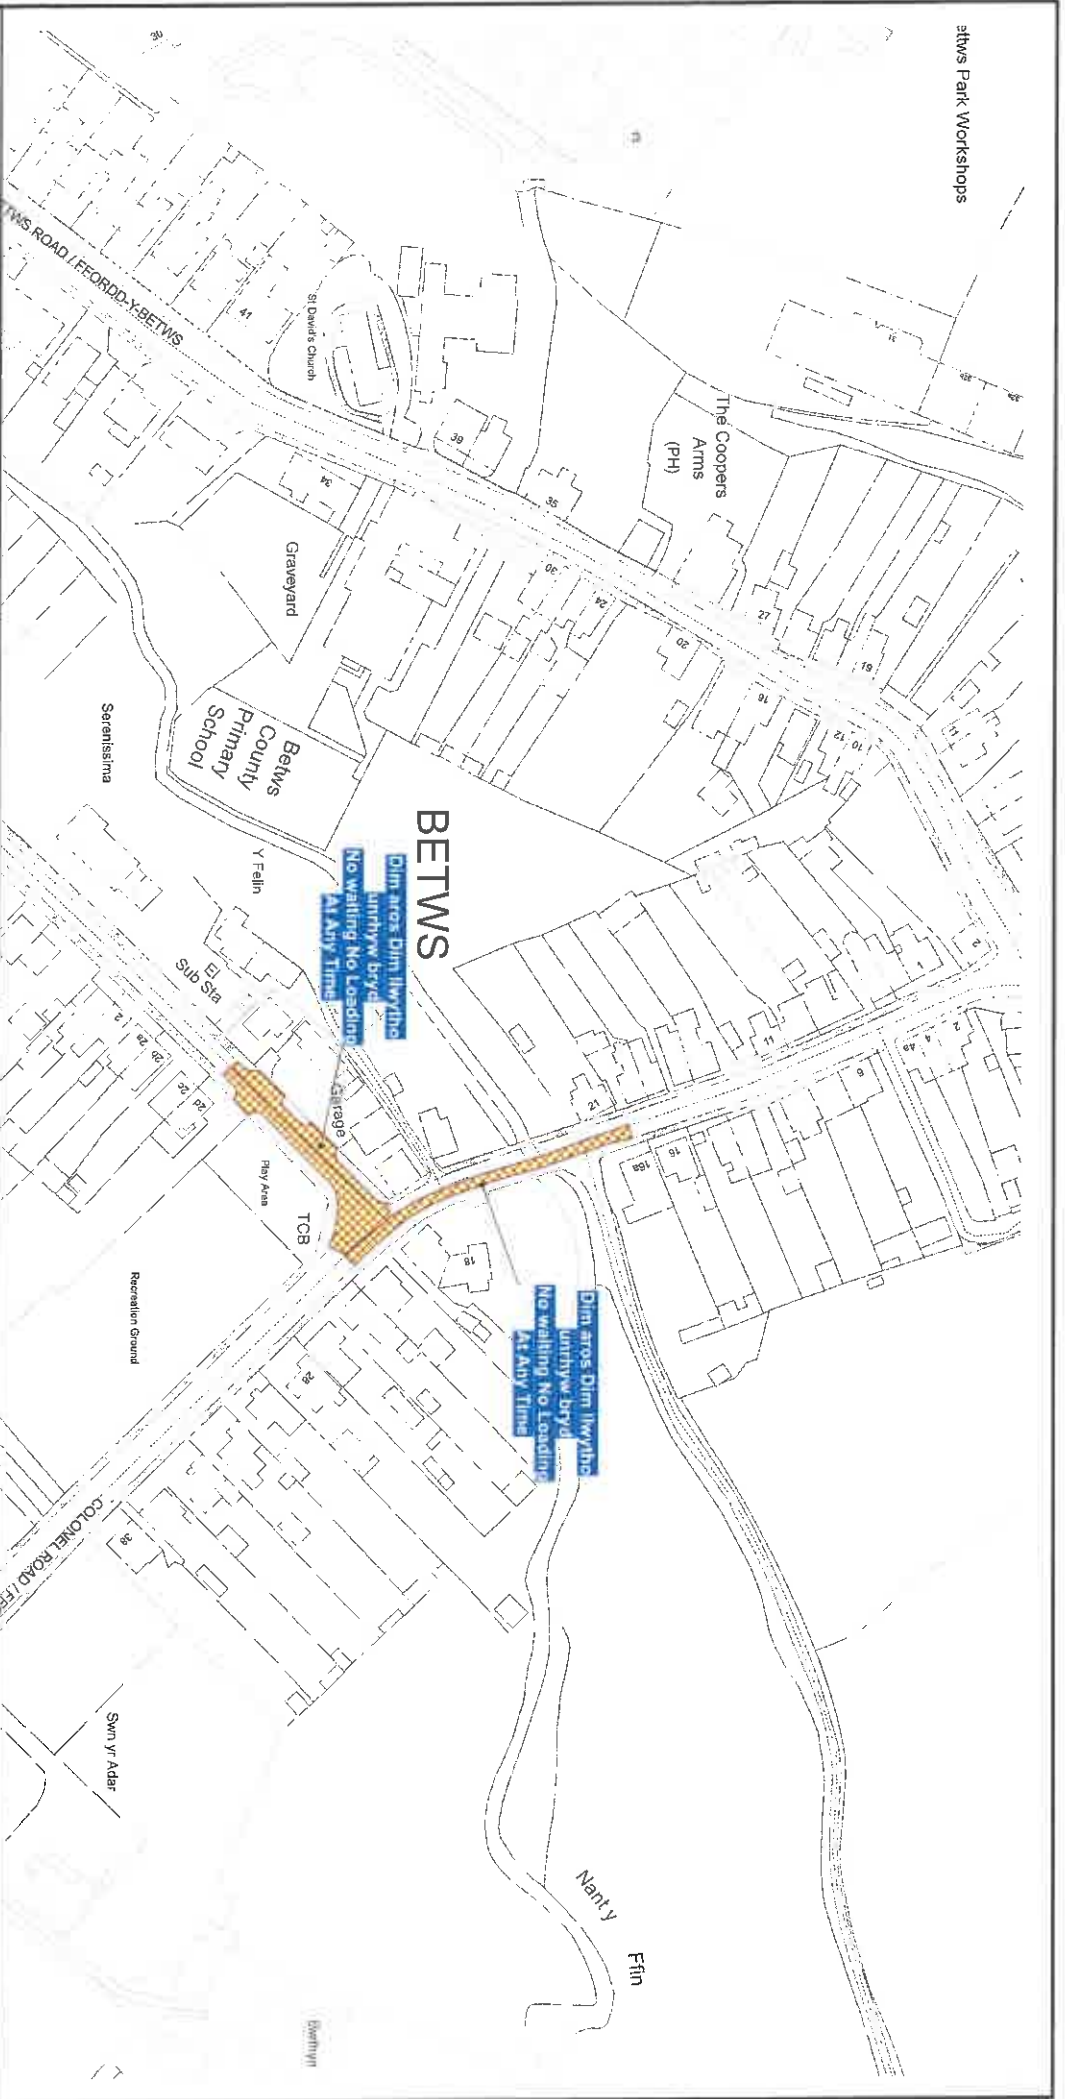

Gyngor Sir Gâr
Carmarthenshire County Council
Parc Myrddin,
Maun Dew / Richmond Terrace,
Caerfyrddin / Carmarthen
SA31 1HQ

Cyf. Telli / Tile ref.	DJ171	DJ170
Statws / Status	ARFAETHEDIG PROPOSED	DJ171
Rhif adolygiad / Revision no.	4	
Graddfa / Scale	1 : 1250	CYFEIRIADAU TEIUS CYFAGOS ADJACENT TILE REFERENCES

GORCHYMYN / ORDER:
Gorchymyn Gydyfnerthu Sir Gaerfyrddin (Ac ethno Caerfyrddin, Llanelli a Rhydarman) (Cyfyngu ar aros a mannai parcio ar y stryd) (Amrywriad Rhif 39) 2022

The County of Carmarthenshire (With the exception of Carmarthen, Llanelli and Ammanford)) (Waiting Restriction and Street Parking Places) Consolidation (Variation No.39) Order 2022

Allwedd I'r mathau o gyfyngiadau a dangosir ! Key to restriction types displayed

Dim arcos Dim llwytho unrhyw bryd/no waiting No Loading At Any Time

(c) Hawlfraint y Goron a hawliau cronfa ddada 2021 Arolwg Ordnans 100023377 / (c) Crown copyright and database rights 2021 Ordnance Survey 100023377